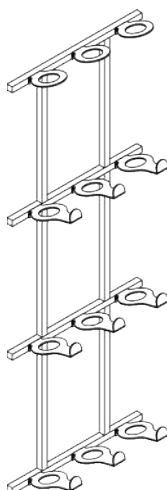

L	P	H	CODICE	FINITURA
30	12	82	STEKK-009	VERNICIATO -

Elemento in tubolare di acciaio da fissare a parete con ganci portabottiglie. Capacità 9 bottiglie