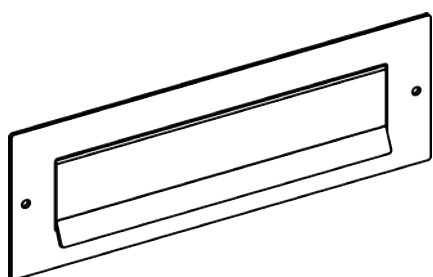

L P H
29 1,2 10

CODICE
F01

FINITURA

VERNICIATO **INOX**