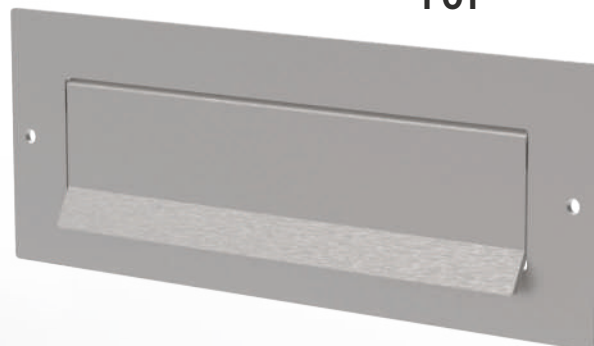

F01

design by

D-ARS
STYLE