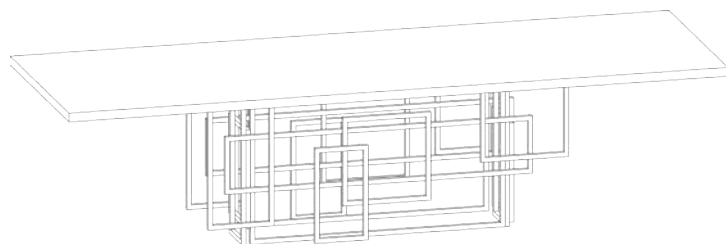

SQUARE

L	P	H	CODICE	FINITURA
300	100	75-78	SQUAR-300	VERNICIATO -
270	100	75-78	SQUAR-270	-
240	100	75-78	SQUAR-240	-

*Tavolo da interni con piano in Rovere Massiccio.
Pannello a spessore 4/7 cm a seconda della disponibilità*