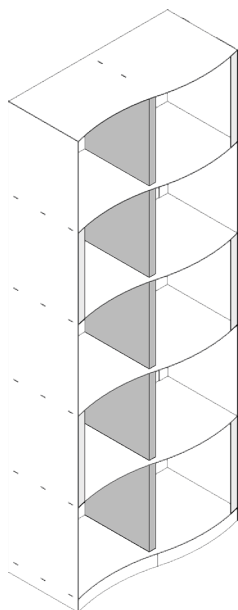

ONDA-1532

	L	P	H
<i>Divisorio in laminato</i>	75	32,5	153
<i>Divisorio in Rovere Naturale</i>	75	32,5	153
<i>Divisorio in Noce Canaletto</i>	75	32,5	153
<i>Divisorio in Rovere Bruciato</i>	75	32,5	153

CODICE	FINITURA	
	VERNICIATO	
ONDA1532-D	-	-
ONDA1532-C	-	-
ONDA1532-B	-	-
ONDA1532-A	-	-