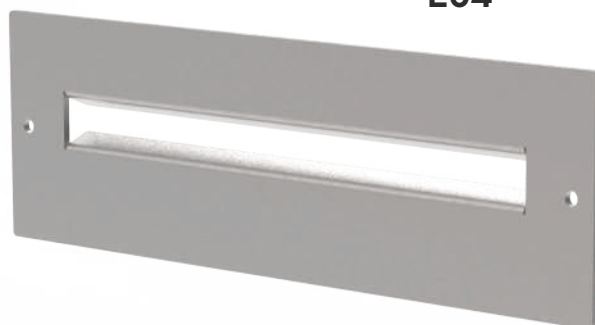

E04

design by

D-ARS
STYLE