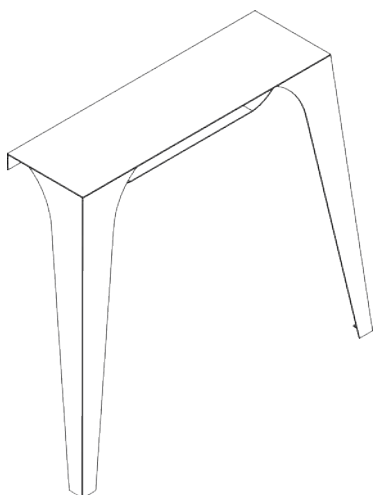

L	P	H	CODICE	FINITURA
90	30	75	LIGHT-C2	VERNICIATO -

*Consolle a parete in metallo taglio laser con vano portaoggetti.
Con piedini di regolazione*