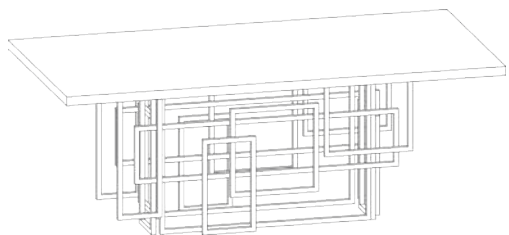

SQUARE JUNIOR

L	P	H	CODICE	FINITURA
200	90	75	SQUAR-J200	VERNICIATO -
180	90	75	SQUAR-J180	-

*Tavolo da interni con piano in Rovere Massiccio.
Pannello a spessore 4 cm.*