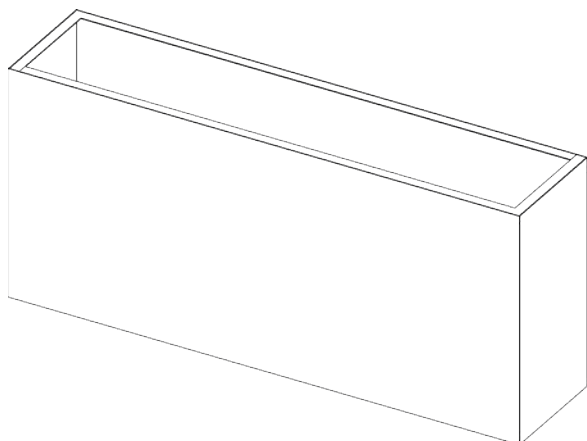

L	P	H	CODICE	FINITURA	
				VERNICIATO	INOX
45	43	80	FORMA-080		

*Vaso da interni/esterni in lamiera tagliata al laser*

L	P	H	CODICE	FINITURA	
				VERNICIATO	INOX
45	43	98	FORMA-098		

*Vaso da interni/esterni in lamiera tagliata al laser*