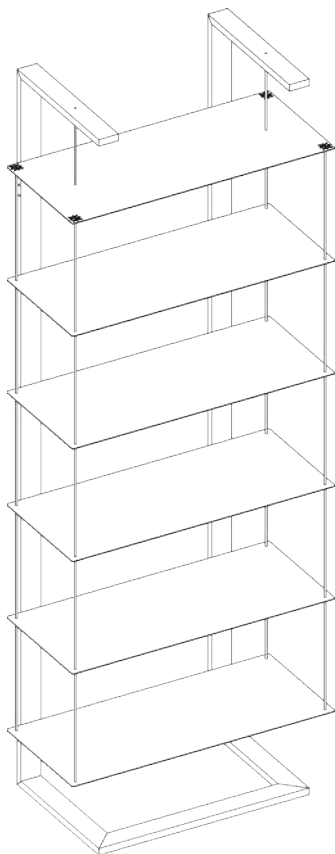

IRON

Struttura portante in acciaio verniciato a polvere. Ripiani in metallo verniciati a polvere o in acciaio satinato.

L P H
80 43 218

CODICE
IRON-VT

FINITURA	
VERNICIATO	INOX

Libreria a terra con ripiani sospesi in metallo.