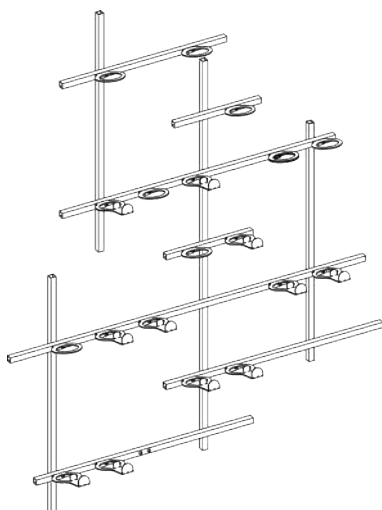

## PORTABOTTIGLIE STEKKO

L	P	H	CODICE	FINITURA
10	12	82	STEKK-003	VERNICIATO -

*Elemento in tubolare di acciaio da fissare a parete con ganci portabottiglie. Capacità 3 bottiglie*

L	P	H	CODICE	FINITURA
30	12	82	STEKK-009	VERNICIATO -

*Elemento in tubolare di acciaio da fissare a parete con ganci portabottiglie. Capacità 9 bottiglie*

L	P	H	CODICE	FINITURA
83	12	100	STEKK-001	VERNICIATO -

*Elemento in tubolare di acciaio da fissare a parete con ganci portabottiglie. Capacità 12 bottiglie*