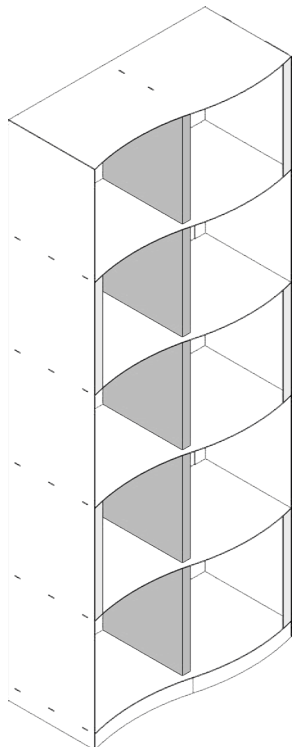

ONDA-1902

	L	P	H
<i>Divisorio in laminato</i>	75	32,5	190
<i>Divisorio in Rovere Naturale</i>	75	32,5	190
<i>Divisorio in Noce Canaletto</i>	75	32,5	190
<i>Divisorio in Rovere Bruciato</i>	75	32,5	190

CODICE	FINITURA	
	VERNICIATO	
ONDA1902-D	-	-
ONDA1902-C	-	-
ONDA1902-B	-	-
ONDA1902-A	-	-