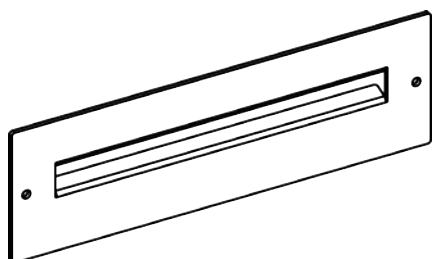

L P H
29 1,2 9

CODICE
E04

FINITURA

VERNICIATO **INOX**