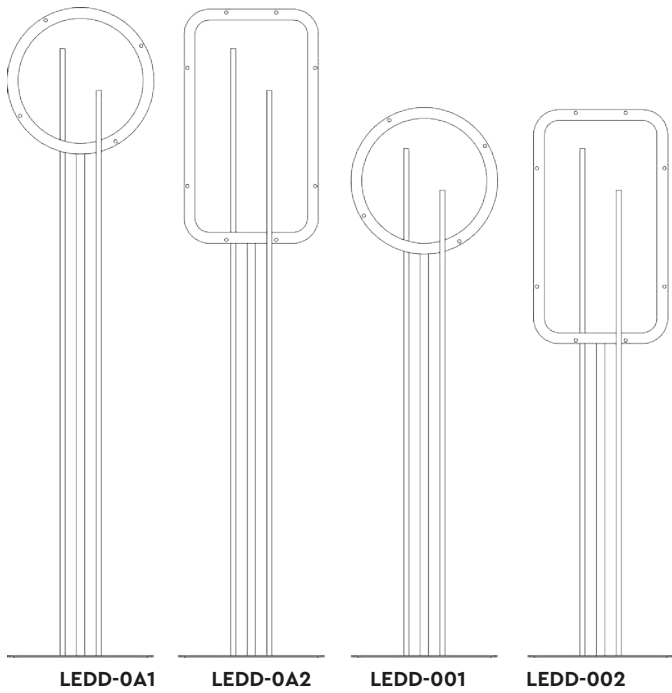

L	P	H	CODICE
35	25	156	LEDD-0A1
35	25	156	LEDD-0A2
35	25	132	LEDD-001
35	25	132	LEDD-002

FINITURA	
VERNICIATO	
	-
	-
	-
	-