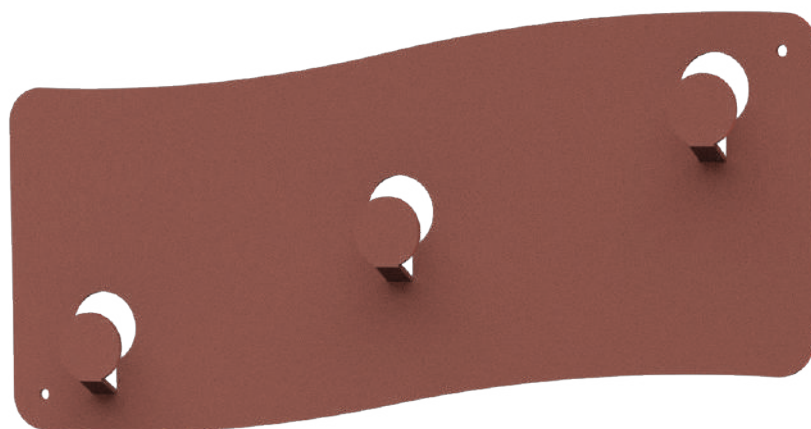

ATLANTICO

design by

D-ARS
STYLE