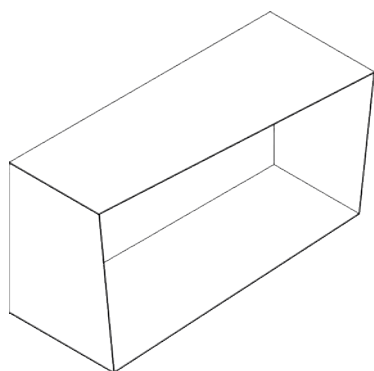

CONTENITORI

PENSILE A GIORNO

L	P	H	CODICE	FINITURA	
35	28	35	CUB-01	VERNICIATO	-
70	28	35	CUB-02		-

*Contenitore pensile in metallo saldato, taglio laser.
Completo di agganci a muro*