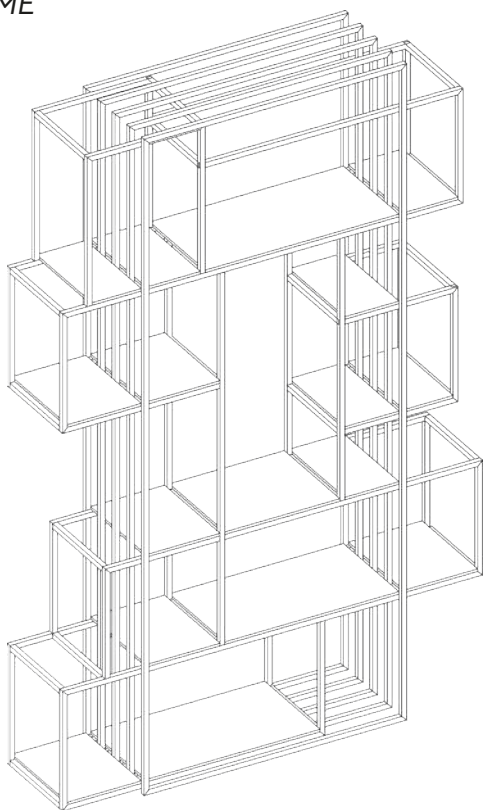

CONTENITORI

LIBRERIE

FRAME

Struttura portante in acciaio verniciato a polvere in due colori. Ripiano in vetro temperato

L P H
128 32 200

CODICE
FRAME

FINITURA	
VERNICIATO	-
	-