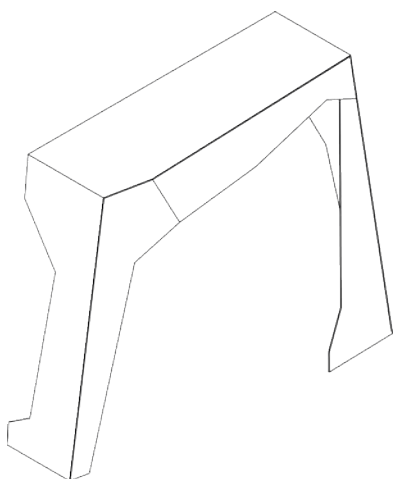

CODICE  
VEN-01

FINITURA	
VERNICIATO	INOX
	-

CONSOLLE A PARETE

L	P	H	CODICE	FINITURA
90	23	75	LIGHT-C1	VERNICIATO -

*Consolle a parete in metallo taglio laser.  
Con piedini di regolazione*

L	P	H	CODICE	FINITURA
90	27	75	LIGHT-C2	VERNICIATO -