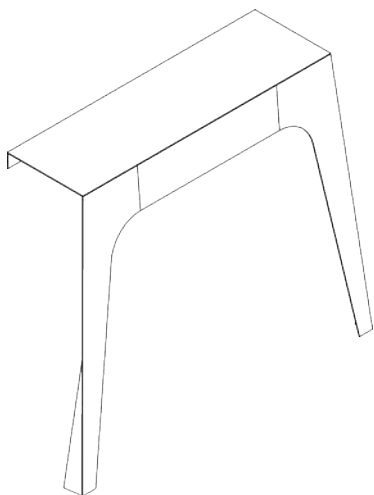

CONSOLLE A PARETE

L	P	H	CODICE	FINITURA
90	23	75	LIGHT-C1	VERNICIATO -

*Consolle a parete in metallo taglio laser.
Con piedini di regolazione*